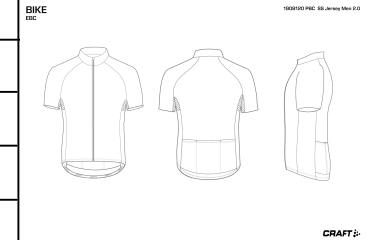

# Style Info

# BW Picture

Brand	Craft	Style	PBC SS Jersey Men
Style (art) no.	1908120	Gender	Men
Season	S/S 2019	Designer	
Theme	Bike -60	Size	XS-5XL
Status	1- New		

## Production Size Specification

Meas. descript.	XS	S	M	L	XL	XXL	3XL	4XL	5XL										Toler
0																			
1																			
A10 ½ chest	41,00	44,00	47,00	50,00	53,00	57,00	61,00	65,00	69,00										0,5
B10 ½ waist	36,00	39,00	42,00	45,00	48,00	52,00	56,00	60,00	64,00										
C12 ½ bottom (relaxed)	31,00	34,00	37,00	40,00	43,00	47,00	51,00	55,00	59,00										0,5
C13 ½ bottom (stretched)	36,00	39,00	42,00	45,00	48,00	52,00	56,00	60,00	64,00										0,5
D10 C.B length (excl. collar)	60,50	62,50	64,50	66,50	68,50	71,00	73,50	75,50	77,50										1
E10 C.F length (excl. collar)	48,00	50,00	52,00	54,00	56,00	59,00	62,00	64,00	66,00										0,5
F11 shoulder+sleeve length (fr. HPS)	33,00	34,50	36,00	37,50	39,00	40,50	42,00	43,50	45,00										0,5
K10 ½ biceps	13,00	14,00	15,00	16,00	17,00	18,00	19,00	20,00	21,00										0,5
N10 ½ sleeve opening	9,60	10,30	11,00	11,70	12,40	13,40	14,40	15,40	16,40										0,5
O10 neck width (seam to seam)	13,50	14,00	14,50	15,00	15,50	16,30	17,10	17,90	18,70										0,5
O12 neck drop front (fr. HPS to seam)	8,40	8,70	9,00	9,30	9,60	10,10	10,60	11,10	11,60										0
O14 neck drop back (fr. HPS to seam)	2,50	2,50	2,50	2,50	2,50	2,50	2,50	2,50	2,50										0
P10 collar height C.B	4,00	4,00	4,00	4,00	4,00	4,00	4,00	4,00	4,00										0

# BW Picture

15/03/2018 11/04/20

Brand	Craft	Style	PBC SS Jersey Men
Style (art) no.	1908120	Gender	Men
Season	S/S 2019	Designer	
Theme	Bike -60	Size	XS-5XL
Status	1- New		