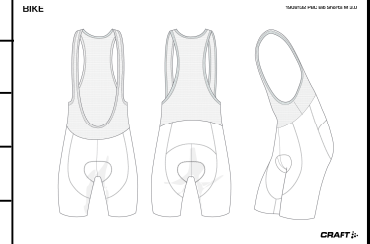

Style Info

Mesurement list

29/03/2018 23/04/20

BW Picture

Brand	Craft	Style	PBC Bib Short Men
Style (art) no.	1908132	Gender	Men
Theme	Bike	Size	XS - XXL

Production Size Specification

XS-XXL

Meas. descript.	XS	S	M	L	XL	XXL	3XL												Toler
B50	1/2 waist	27,00	30,00	33,00	36,00	39,00	43,00	47,00											0,5
C53	CF length (fr. HPS)	37,00	38,50	40,00	41,50	43,00	44,50	45,50											0,5
L55	neck drop back (fr HPS to edge)	9,00	9,00	9,00	9,00	9,00	9,00	9,00											
N54	1/2 seat above pad	30,50	33,50	36,50	39,50	42,50	46,50	50,50											0,5
O50	1/2 tigh below pad	18,40	20,20	22,00	23,80	25,60	27,60	29,60											0,5
R50	1/2 bottom of leg (relaxed)	15,40	16,20	17,00	17,80	18,60	19,60	20,60											0,5
S50	inseam	25,10	25,80	26,50	27,20	27,90	28,60	29,30											0,5
T53	front and back rise	51,00	53,50	56,00	58,50	61,00	64,50	68,00											

Style Info

Mesurement list

29/03/2018 23/04/20

BW Picture

Brand	Craft	Style	PBC Bib Short Men
Style (art) no.	1908132	Gender	Men
Theme	Bike	Size	XS - XXL

Production Size Specification

XS-XXL

Meas. descript.	XS	S	M	L	XL	XXL	3XL												Toler
-----------------	----	---	---	---	----	-----	-----	--	--	--	--	--	--	--	--	--	--	--	-------