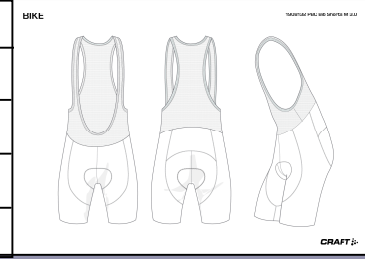

Style Info

Mesurement list

29/03/2018 23/04/20

BW Picture

Brand	Craft	Style	PBC Bib Short Men
Style (art) no.	1908132	Gender	Men
Theme	Bike	Size	XS - XXL

Production Size Specification

XS-XXL

Meas. descript.	XS	S	M	L	XL	XXL	3XL												Toler
B50	1/2 waist	27,00	30,00	33,00	36,00	39,00	43,00	47,00											0,5
C53	CF length (fr. HPS)	37,00	38,50	40,00	41,50	43,00	44,50	45,50											0,5
L55	neck drop back (fr HPS to edge)	9,00	9,00	9,00	9,00	9,00	9,00	9,00											
N54	1/2 seat above pad	30,50	33,50	36,50	39,50	42,50	46,50	50,50											0,5
O50	1/2 tigh below pad	18,40	20,20	22,00	23,80	25,60	27,60	29,60											0,5
R50	1/2 bottom of leg (relaxed)	15,40	16,20	17,00	17,80	18,60	19,60	20,60											0,5
S50	inseam	25,10	25,80	26,50	27,20	27,90	28,60	29,30											0,5
T53	front and back rise	51,00	53,50	56,00	58,50	61,00	64,50	68,00											

Style Info

Mesurement list

29/03/2018 23/04/20

BW Picture

Brand	Craft	Style	PBC Bib Short Men
Style (art) no.	1908132	Gender	Men
Theme	Bike	Size	XS - XXL

Production Size Specification

XS-XXL

Meas. descript.	XS	S	M	L	XL	XXL	3XL												Toler
-----------------	----	---	---	---	----	-----	-----	--	--	--	--	--	--	--	--	--	--	--	-------